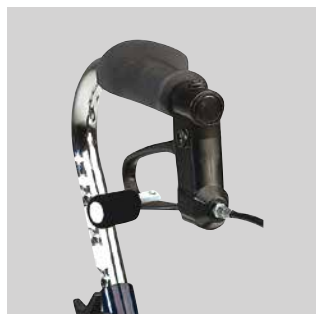

DOLOMITE | LEGACY

NUEVO

El original

Diseñado para los que desean tener un rollator fiable y de alta calidad. Un rollator superior, más ligero y versátil.

El **DOLOMITE LEGACY** ofrece un espacio amplio para caminar, facilita la movilidad y el alcance a las cosas. Combina soporte para caminar y rehabilitación.

Opciones y accesorios

Asiento y ruedas

Su asiento abatible, antideslizante y cómodo ofrece un soporte seguro para el usuario. Las horquillas y las ruedas evitan accidentes con los zapatos y los pies.

Plegable

Fácil de plegar hacia adelante: liberar el seguro y tirar el asa, no puede ser más fácil! Además evita al usuario doblarse y perder el equilibrio para plegar el rollator.

Refuerzo de freno

Provee fuerza adicional en el freno para usuarios sin fuerza. Cod. 12651

Soporte de cilindro

El cilindro estará posicionado en el centro de modo que permita buena maniobrabilidad. Compatible con la mayoría de cilindros. Cod. 12682-25

Respaldo

Soporte cómodo y seguro para descansar. Se monta en las empuñaduras por lo que se regulan en altura con ellas. Cod. 12510